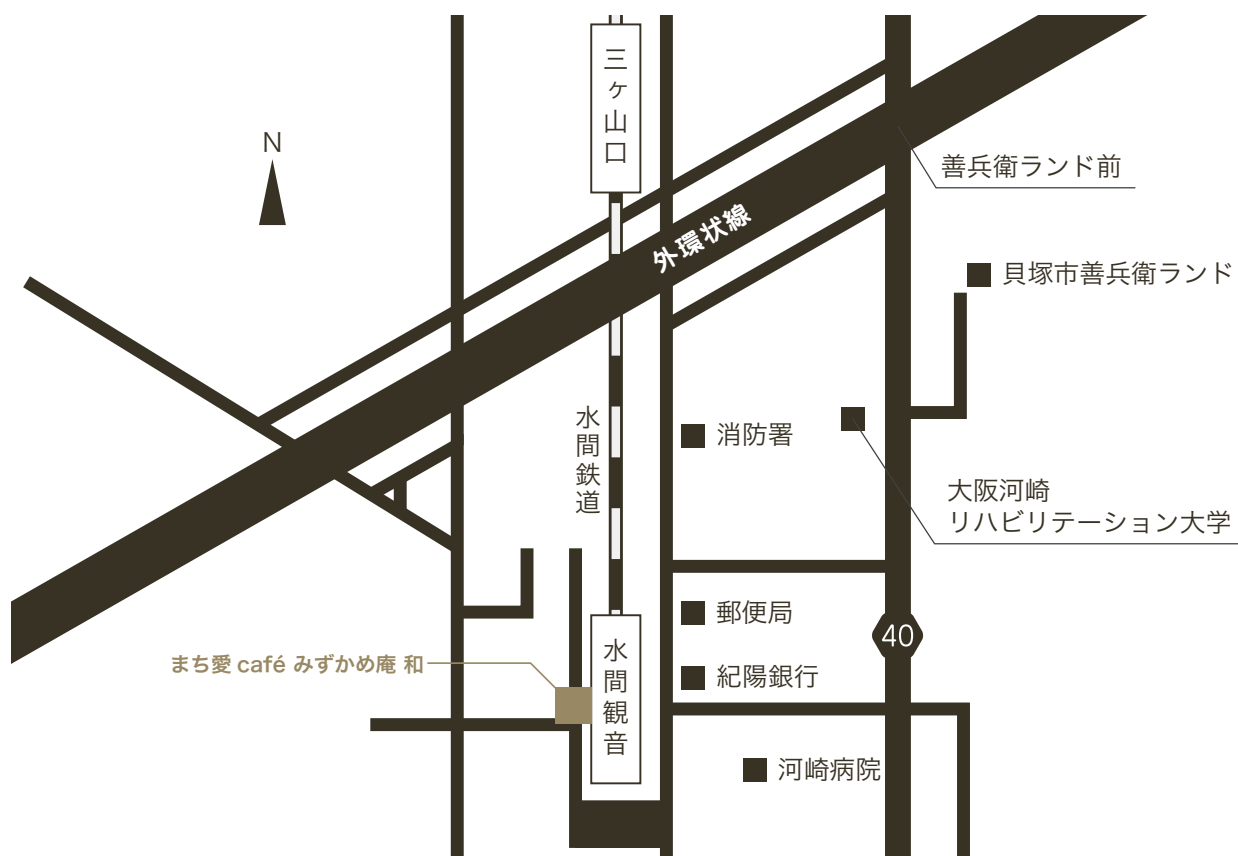

## Access Map

### カメヤグローバル株式会社

水間観音駅構内展示場

〒597-0104 貝塚市水間 260

Tel 072-436-1088

Fax 072-436-0050

Open (始発) 5:25 ~ (終電) 22:32

カメヤ対応時間 10:00 ~ 17:00

※建物が水間鉄道「水間観音」駅構内にありますので自由に見学できません。