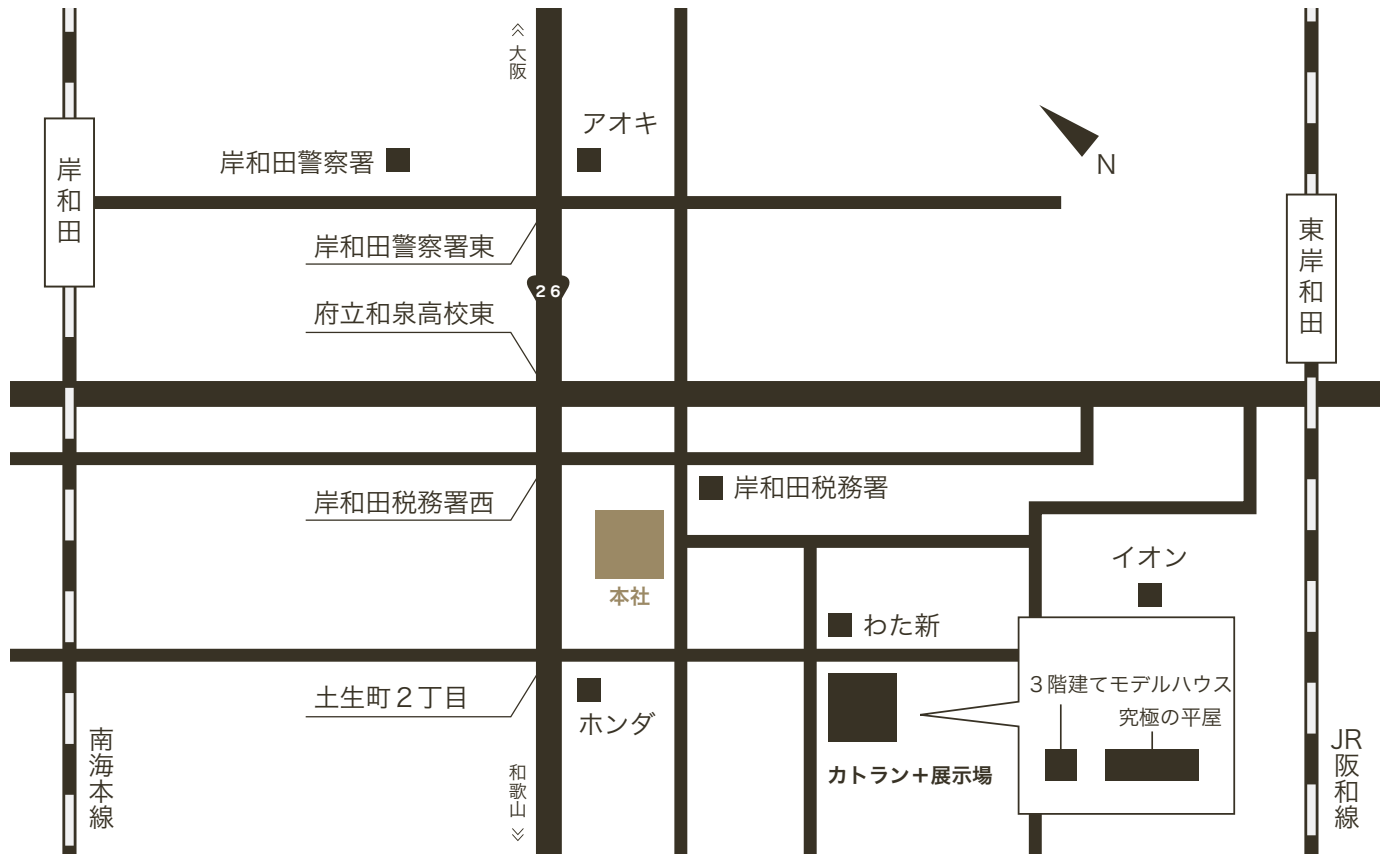

Access Map

カメヤグローバル株式会社

本社
〒596-0825
大阪府岸和田市土生町2丁目11-17
Tel 072-436-1088
Fax 072-436-0050
www.kameya-g.co.jp