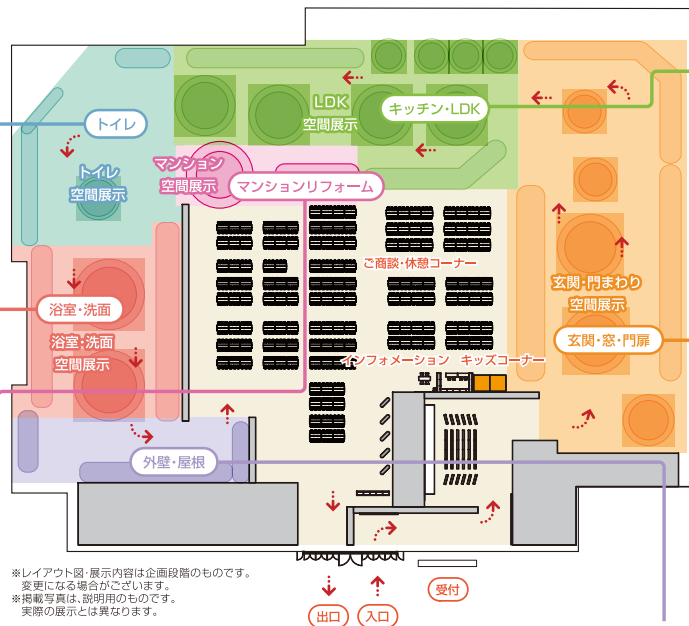

LIXILリフォームフェア2016は、リフォームをもっと見たい、知りたい、確かめたいとお考えのお客さまをご招待するフェアです。

夢のわが家に会いに行こう。リフォームをもっと知ろう。

リフォーム後のイメージを確かめる 空間イメージ展示

リフォーム後のイメージを具体化していただくための空間や暮らし方をご紹介するコーナーです。

実際に機能やデザインに触れる 商品機能体験展示

最新設備の新しい機能や便利機能を実際に触れて体験できるコーナーです。

リフォームのポイントやコツを 分かりやすく実演解説

リフォームのポイントやメリットを、定期的の実演しながら分かりやすく解説します。

“夢のわが家”へ一歩近づくリフォームを体験!!

トイレ

お手入れラクラク
快適なトイレ空間。

節水効果が高く、キレイで汚れにくい、新しいトイレ空間をご提案。高齢者にも配慮した、人にやさしい最新のトイレを一挙に公開します。

浴室・洗面

快適で健康、きれいをたもつ
浴室・洗面リフォーム。

住まいや暮らしにあわせた浴室と洗面の空間を展示。収納やお掃除の困りごとを解決する機能や、浴室の狭さを解決する提案をご用意しています。

マンション

こんなに変わる、変えられる。
マンションまるごとリフォーム。

マンションのLDK空間を中心としたリフォーム後のイメージをご覧になることができます。暮らしを楽しむ人気の空間リフォームをご紹介します。

※レイアウト図・展示内容は企画段階のものです。変更になる場合がございます。
※掲載写真は、説明用のものです。実際の展示とは異なります。

キッチン・LDK

様々なプランを体感しながら、
理想のキッチンに出会える。

使い方にあわせたLDKプランを見て触れてください。

玄関・窓・門扉

わが家を素直に
リフレッシュ。

方位や敷地条件別に、エクステリア、玄関ドア、外壁を組み合わせた玄関・門まわりのリフォームイメージを体感いただけます。

耐震・省エネ・光熱費削減
エコで安心なリフォーム。

エネルギーを自ら創る太陽光発電(創エネ)、断熱、耐震、それぞれのリフォームのメリットと最新機能をご提案いたします。